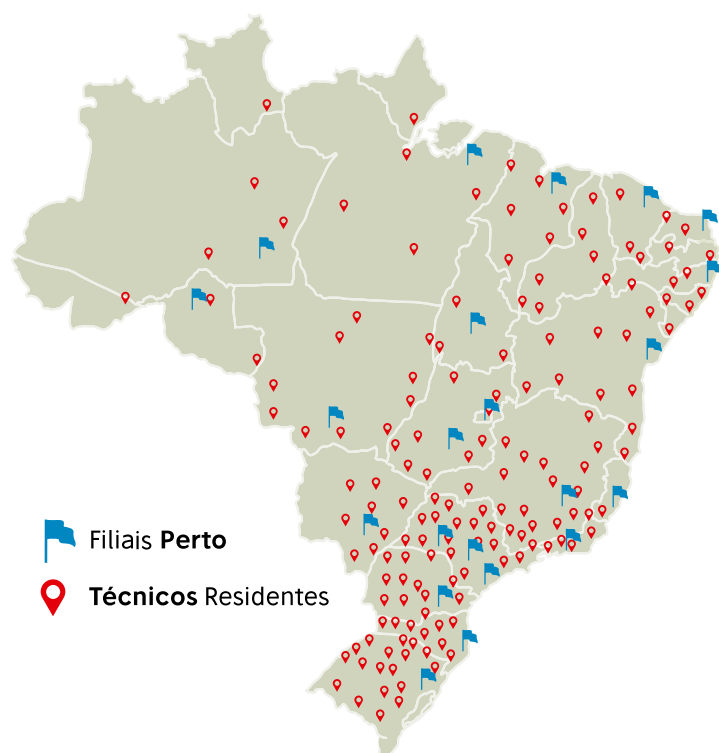

OUTRAS SOLUÇÕES

PERTOPRINTER
Impressora Térmica
Não Fiscal

VELOH SMART
Terminal POS

PINPAD
Terminal de
Pagamento

PERTOCHEK
Impressora
de Cheques

Per2Park

CONTROL SYSTEM

O Per2Park é a solução completa e rentável para estacionamentos. Além de softwares próprios para gestão e controle centralizado, oferece um portfólio completo de produtos. Personalizável de acordo com as necessidades de cada negócio, o Per2Park otimiza custos, somando agilidade e praticidade ao funcionamento do estacionamento. Tudo isso com a tranquilidade de contar com suporte técnico próprio em todo o Brasil.

Presença em todo o território nacional

- **+ de 50.000** equipamentos instalados, ativos e mantidos em nossa base.
- **22** filiais próprias.
- Residências técnicas nas principais cidades brasileiras em todo o país.
- Presente nas **27 Unidades** da Federação.